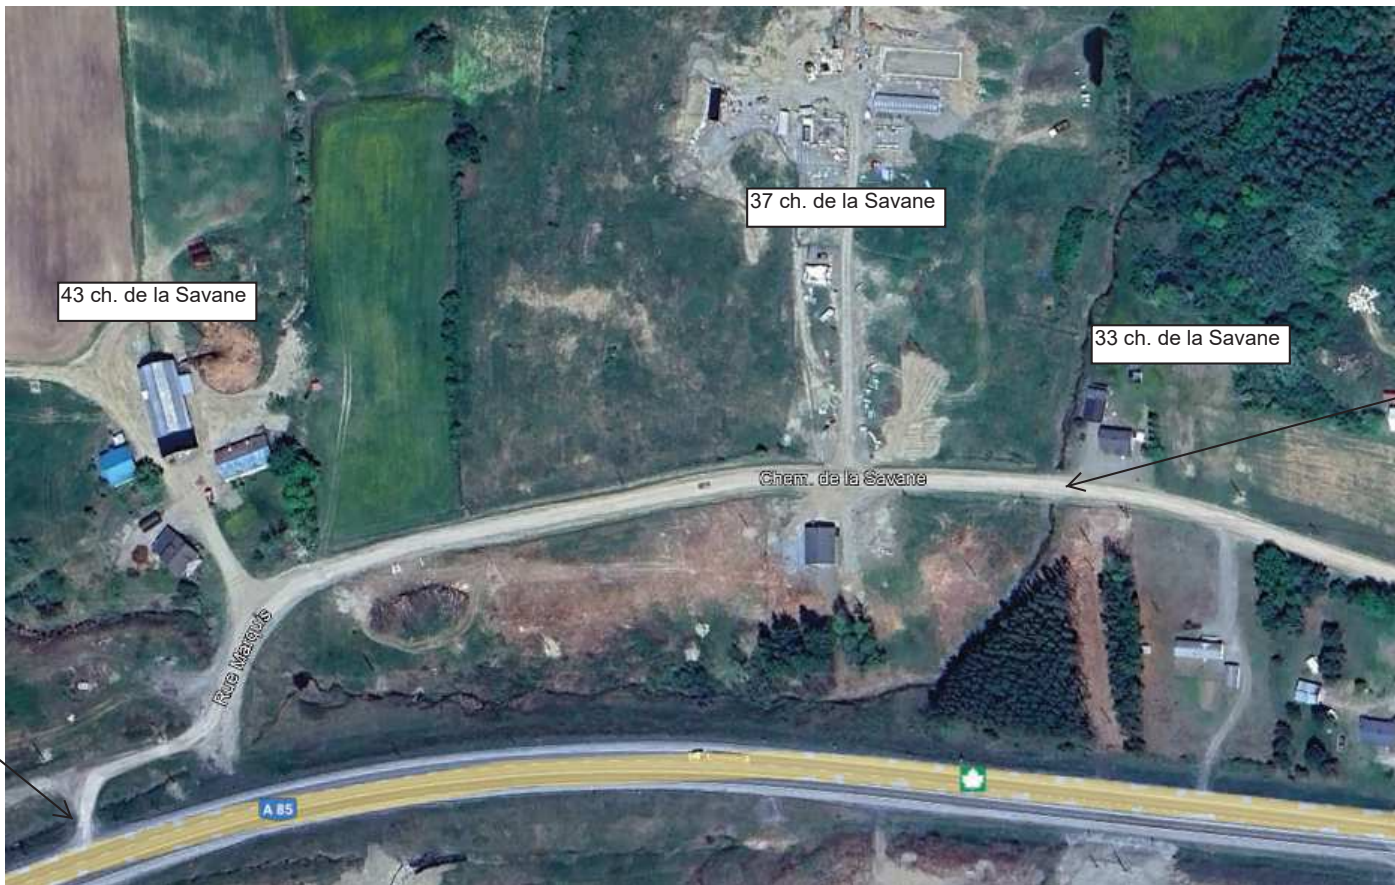

3402-22-1102 AUT85 Tronçon 7 St-Louis-de-Ha! -Ha!

Fermeture du chemin de la Savane - Croquis de localisation

Emplacement
de l'accès
alternatif
47°40'40.8"N 69°
01'24.7"W

Emplacement
de la fermeture
47°40'44.2"N 69°
01'08.4"W